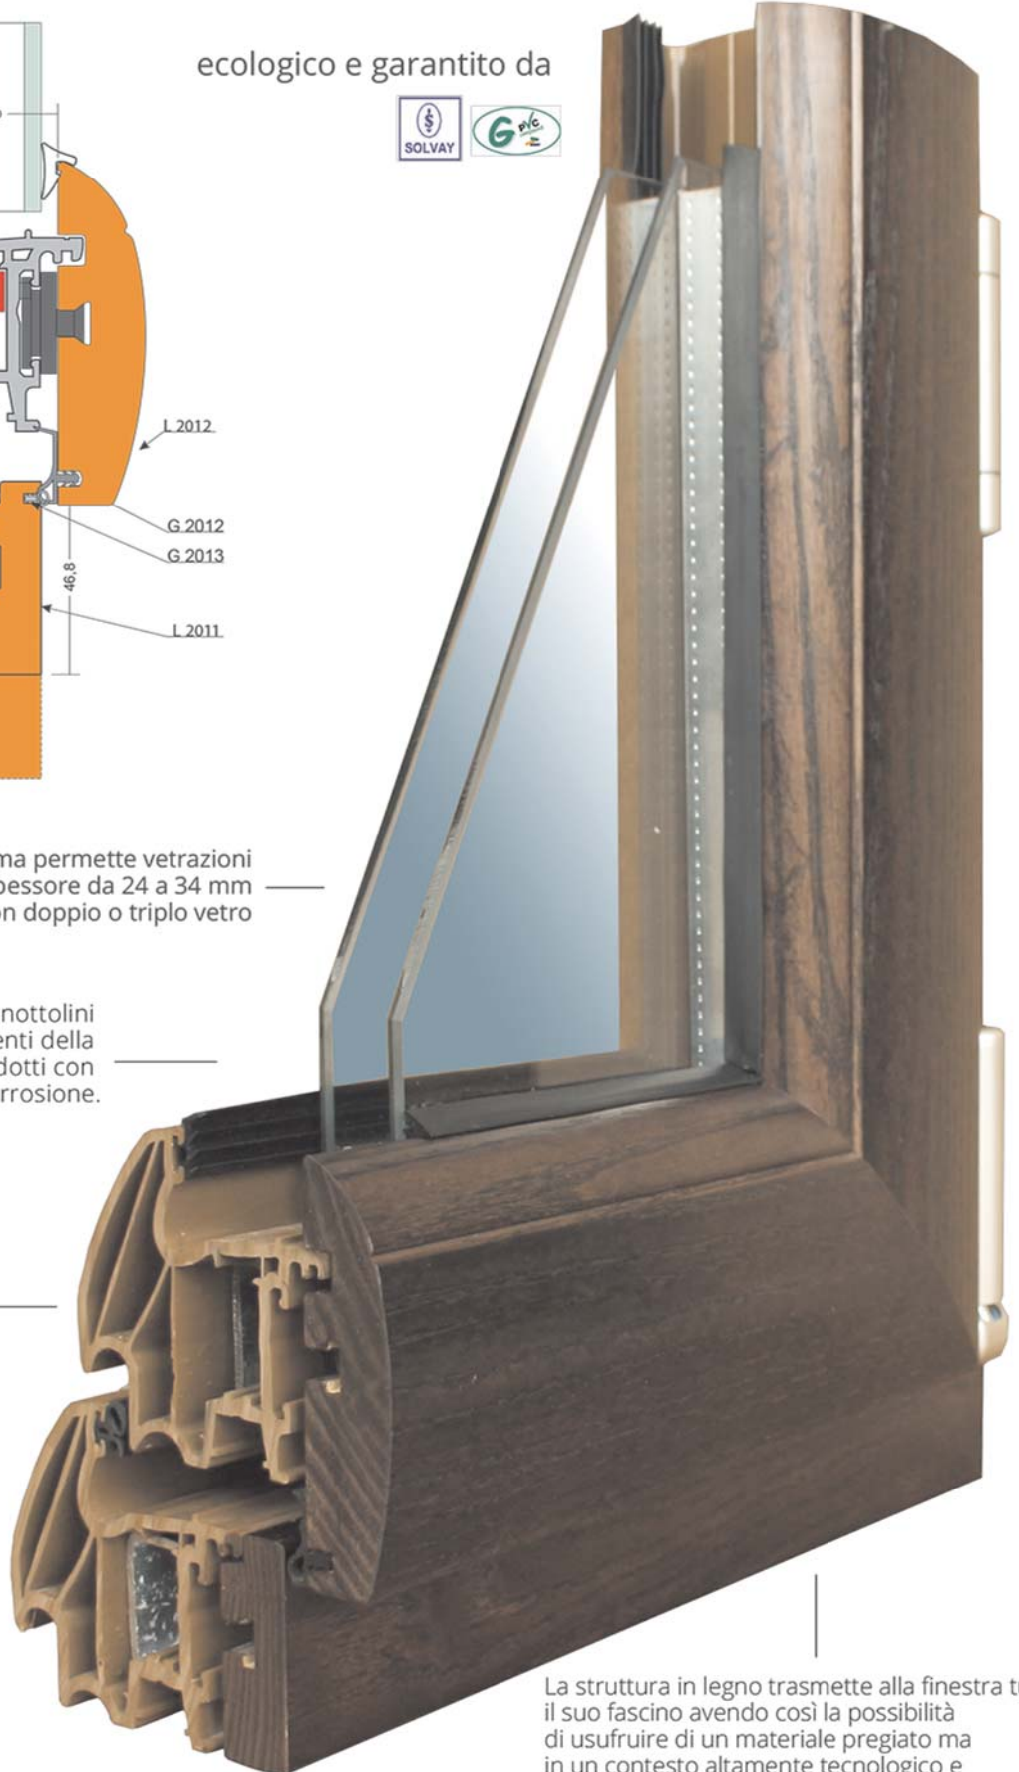

## Prodotto Unico

Il moderno PVC con la naturalezza del legno

ecologico e garantito da

il sistema permette vetrazioni  
con spessore da 24 a 34 mm  
con doppio o triplo vetro

La ferramenta è di tipo a nastro con nottolini  
antieffrazione. Tutti i componenti della  
ferramenta utilizzata sono prodotti con  
trattamento anticorrosione.

Il blocchetto in nylon per unire  
il legno al PVC è studiato per  
equilibrare le dilatazioni  
tra i due corpi.  
I due materiali una volta assemblati  
possono slittare fra loro senza  
intaccare la funzionalità della  
finestra ne danneggiare le cornici  
di legno.

I rinforzi in ferro zincato  
di disegno esclusivo di Profilcomarin  
danno alla struttura dell'infisso  
la massima sostenibilità e performance

La struttura in legno trasmette alla finestra tutto  
il suo fascino avendo così la possibilità  
di usufruire di un materiale pregiato ma  
in un contesto altamente tecnologico e  
rivoluzionario come quello del PVC Made in Italy