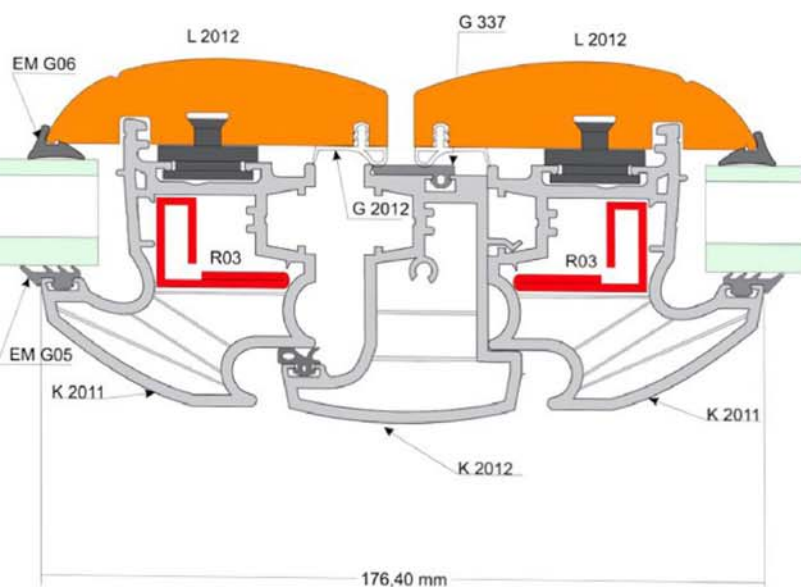

SEZIONE CENTRALE