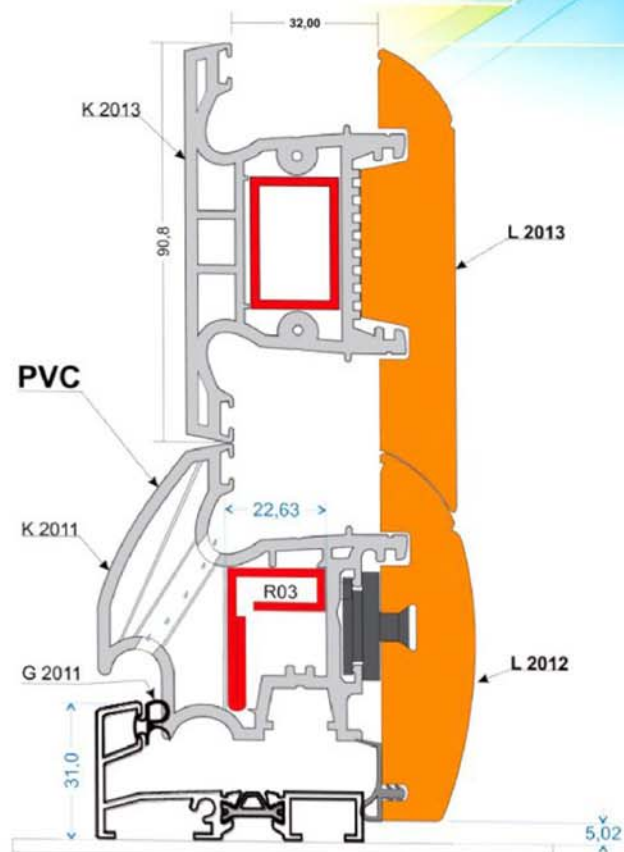

## Prodotto Unico

Il moderno PVC con la naturalezza del legno

ecologico e garantito da

il sistema permette vetrazioni  
con spessore da 24 a 34 mm  
con doppio o triplo vetro

La ferramenta è di tipo a nastro con nottolini  
antieffrazione. Tutti i componenti della  
ferramenta utilizzata sono prodotti con  
trattamento anticorrosione.

Il blocchetto in nylon per unire  
il legno al PVC è studiato per  
equilibrare le dilatazioni  
tra i due corpi.  
I due materiali una volta assemblati  
possono slittare fra loro senza  
intaccare la funzionalità della  
finestra ne danneggiare le cornici  
di legno.

**SEZIONE CENTRALE**

**NODO INFERIORE**

soglia termica in alluminio

**SINTESI DI RAPPORTO DI PROVA N° 1053/10**

**Permeabilità all'aria** **CLASSE 4**

UNI EN 1026 UNI EN 12207 )

**Resistenza ai carichi del vento** **C 4**

Nodo	Lunghezza di riferimento mm	Trasmittanza Termica Wm <sup>2</sup> K
Laterale	126.0	1.37
Centrale	176.0	1,29

**TRAVERSA PER FISSI**

Tutti i profili della serie **Vista e Kewood** sono estrusi negli stabilimenti della **Profilcomarin** utilizzando granuli certificati **Green Compound** con l'assoluta certezza di non utilizzare materiali tossici (come il piombo o cadmio presenti in prodotti di importazione) ma semplici **sali naturali** come il **calcio e zinco**.