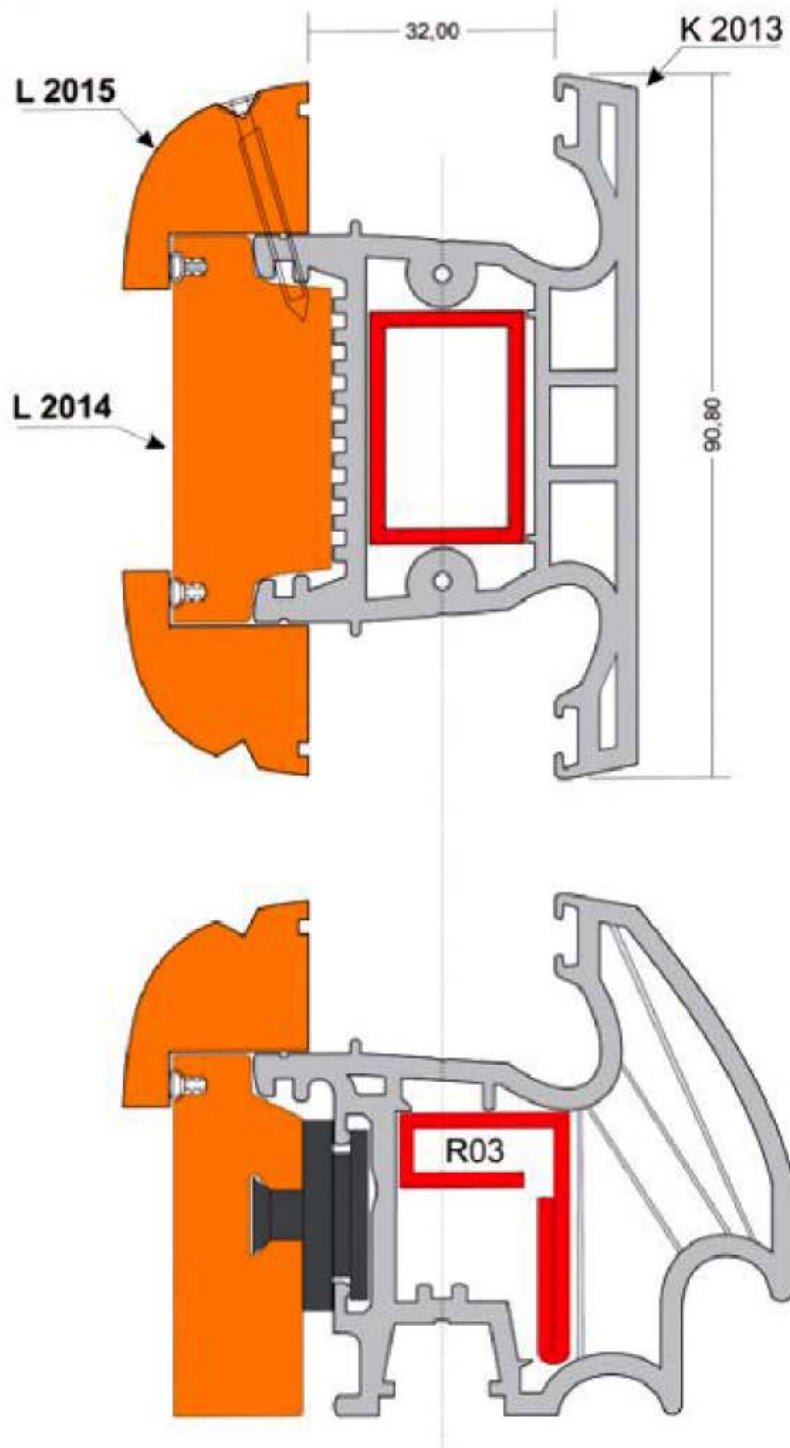

## Prodotto Unico

Il moderno PVC con la naturalezza del legno

ecologico e garantito da

il sistema permette vetrazioni  
con spessore da 24 a 34 mm  
con doppio o triplo vetro

La ferramenta è di tipo a nastro con nottolini  
antieffrazione. Tutti i componenti della  
ferramenta utilizzata sono prodotti con  
trattamento anticorrosione.

**SEZIONE CENTRALE**

**NODO INFERIORE**

soglia termica in alluminio

**SINTESI DI RAPPORTO DI PROVA N° 1053/10**

**Permeabilità all'aria** **CLASSE 4**

UNI EN 1026 UNI EN 12207 )

**Resistenza ai carichi del vento** **C 4**

UNI EN 12211 UNI EN 12210 )

**Tenuta all'acqua** **6 A**

UNI EN 1027 UNI EN 12208 )

**Trasmittanza termica**

UNI EN ISO 10077-1:20)

**1,50 Wm<sup>2</sup>K** (vetro utilizzato: 4-15-4 be con argon)

**SINTESI DI RAPPORTO DI PROVA N° 0029/11**

Nodo	Lunghezza di riferimento mm	Trasmittanza Termica Wm <sup>2</sup> K
Laterale	126.0	1.37
Centrale	176.0	1,29

**TRAVERSA PER FISSI**

Tutti i profili della serie **Vista e Kewood** sono estrusi negli stabilimenti della **Profilcomarin** utilizzando granuli certificati **Green Compound** con l'assoluta certezza di non utilizzare materiali tossici (come il piombo o cadmio presenti in prodotti di importazione) ma semplici **sali naturali** come il **calcio e zinco**.