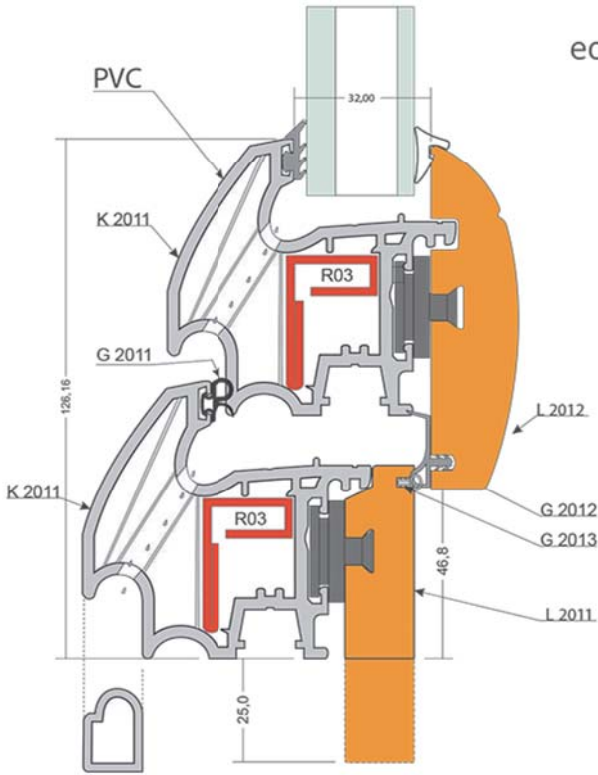

## Prodotto Unico

Il moderno PVC con la naturalezza del legno

ecologico e garantito da

il sistema permette vetrazioni  
con spessore da 24 a 34 mm  
con doppio o triplo vetro

La ferramenta è di tipo a nastro con nottolini  
antieffrazione. Tutti i componenti della  
ferramenta utilizzata sono prodotti con  
trattamento anticorrosione.

Il blocchetto in nylon per unire  
il legno al PVC è studiato per  
equilibrare le dilatazioni  
tra i due corpi.  
I due materiali una volta assemblati  
possono slittare fra loro senza  
intaccare la funzionalità della  
finestra ne danneggiare le cornici  
di legno.

Nodo	Lunghezza di riferimento mm	Trasmittanza Termica Wm <sup>2</sup> K
Laterale	126.0	1.37
Centrale	176.0	1,29

**TRAVERSA PER FISSI**

Tutti i profili della serie **Vista e Kewood** sono estrusi negli stabilimenti della **Profilcomarin** utilizzando granuli certificati **Green Compound** con l'assoluta certezza di non utilizzare materiali tossici (come il piombo o cadmio presenti in prodotti di importazione) ma semplici **sali naturali** come il **calcio e zinco**.